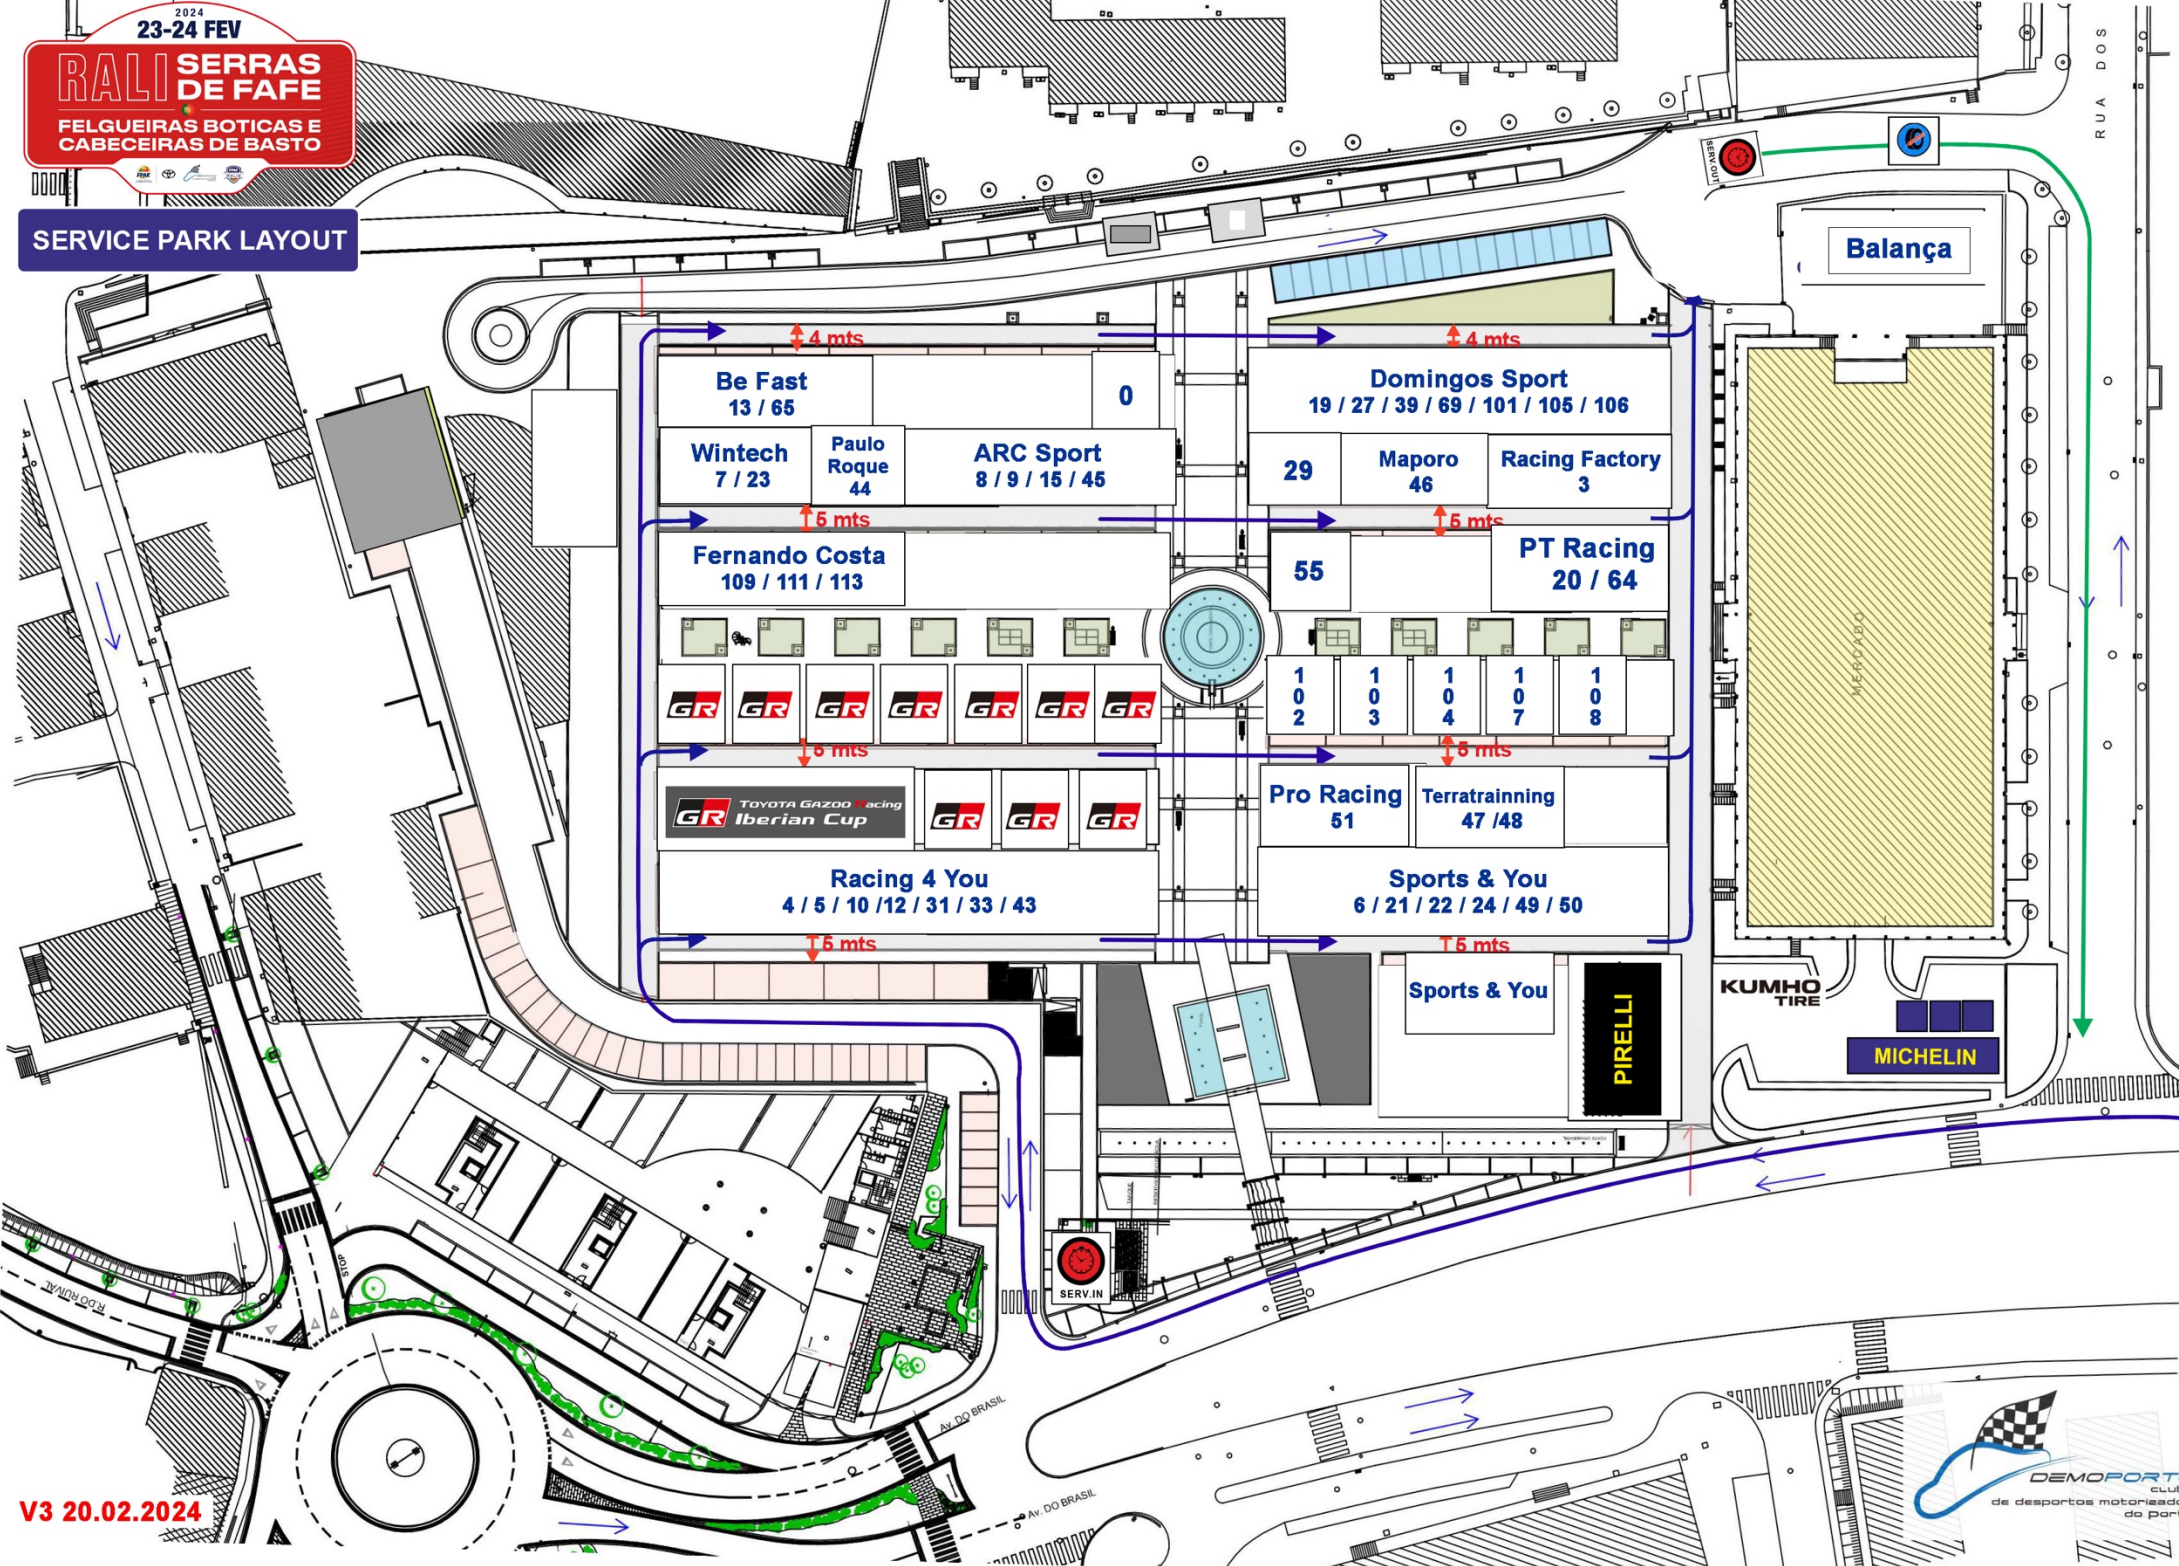

2024
23-24 FEV

RALI SERRAS DE FAFE

FELGUEIRAS BOTICAS E CABECEIRAS DE BASTO

SERVICE PARK LAYOUT

V3 20.02.2024